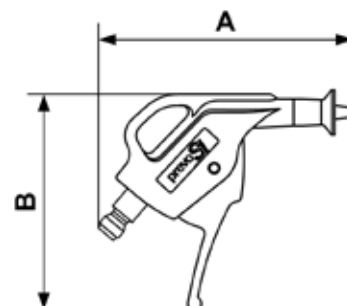

SOUFFLETTES PREVOS1 - PROFIL TRUFLATE

Soufflette PREVOS1 à écran d'air protecteur
Profil : TRUFLATE

Buse	Force de soufflage	Débit à 6 bar	Pression max. d'utilisation	Matière
Ecran d'air	131 (G)	2.1 (bar)	12	Polyamide

Référence	Débit à 6 bar (l/min)	Niveau sonore (dBA)	Longueur (m)	Cote A (mm)	Cote B (mm)
UBG 06ECR	410	87	0.049	114	97